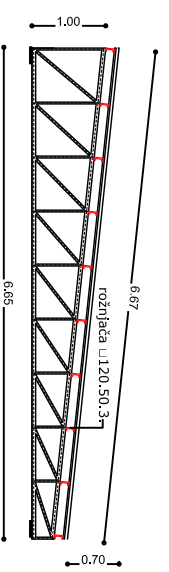

ОПШТИНА РАЖАЉ
КОМПЛЕКС "РМ" 200

УРБАНИСТИЧКИ ПРОЈЕКАТ

ИЗГРАДЊЕ БЕНЗИНСКО ГАСНЕ СТАНИЦЕ ЗА ОБЈЕКТА НА ВОЗИЛА ТЕЖИНИ
ГОРВОМ И ТЕЖИНИ НАЧЕТНИМ ПЛОМИ ПАРКИРАЊА КОСМИ ПАРКЕТИМА БРОЈ 4860,
4859 СРЕ КО БРАЧНИ, ОПШТИНА РАЖАЉ