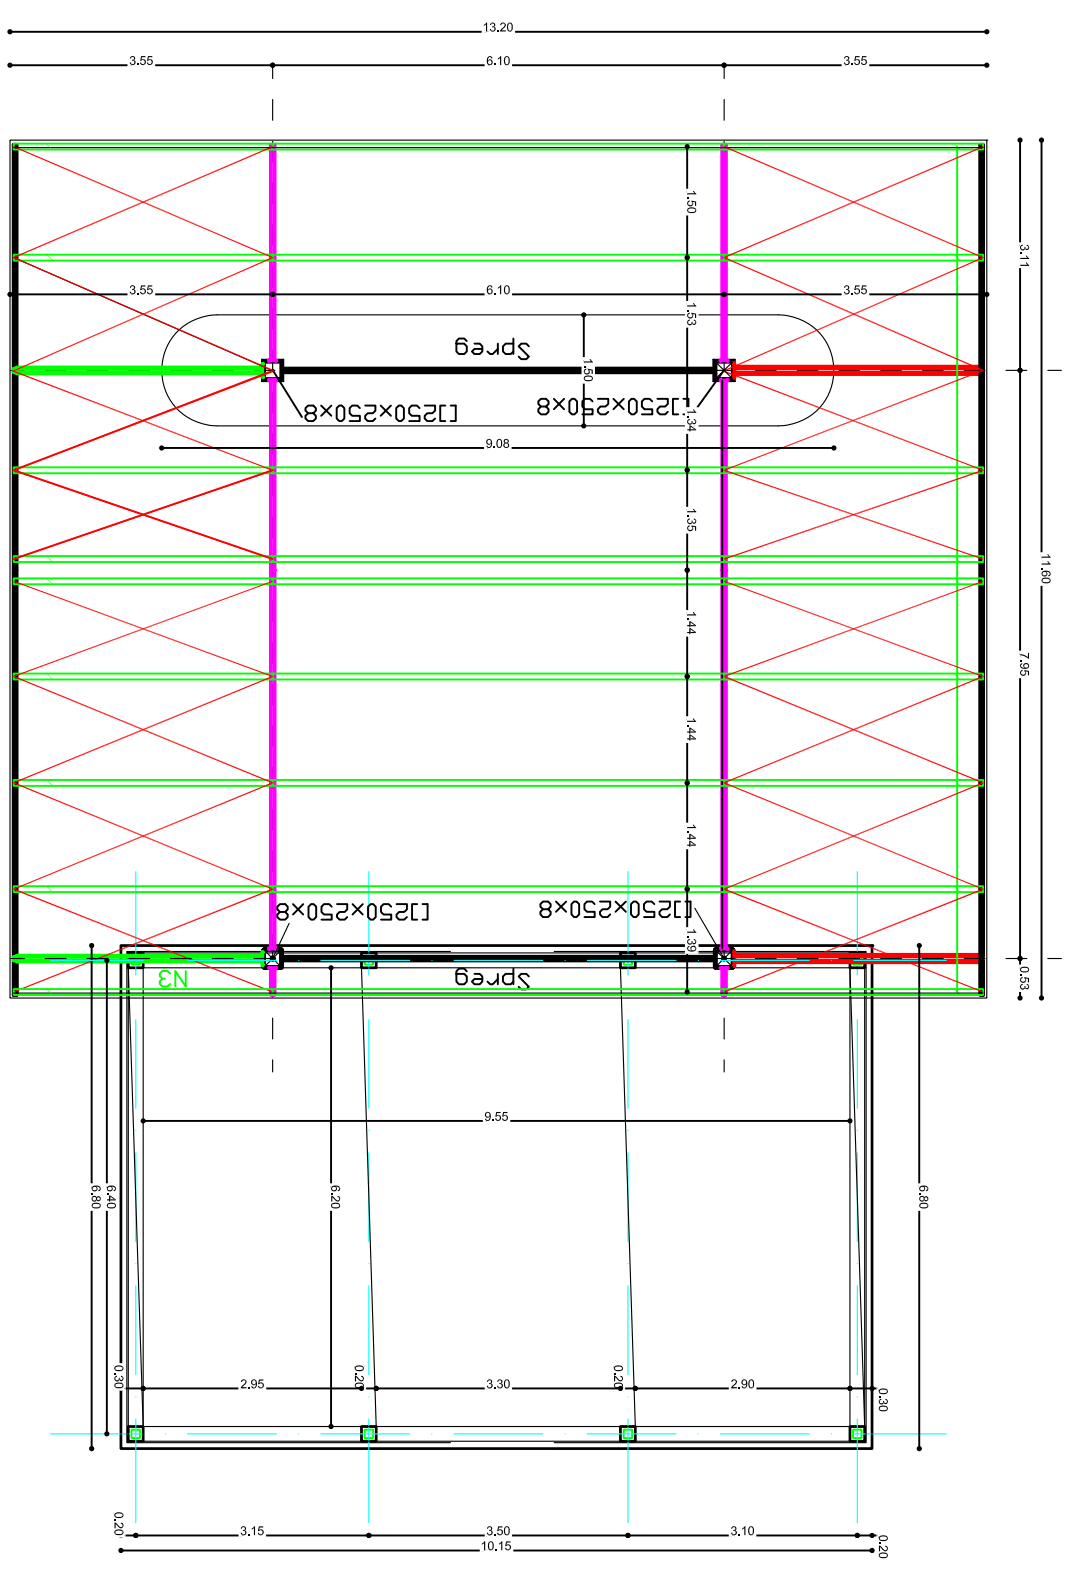

ОПШТИНА РАЖАЉ
КОМПЛЕКС "РМ" 200

УРБАНИСТИЧКИ ПРОЈЕКАТ

ИЗГРАДЊЕ БЕНЗИНСКО ГАСНЕ СТАНИЦЕ ЗА ОБЈЕКТА НА ВОЗИЛА ТЕЖИНИ
ГОРВОМ И ТЕЖИНИ НАЧЕТНИМ ПЛОМИ ПАРКИРАЊА КОСМИ ПАРКЕТИМА БРОЈ 4860,
4859 СРЕ КО БРАЧНИ, ОПШТИНА РАЖАЉ