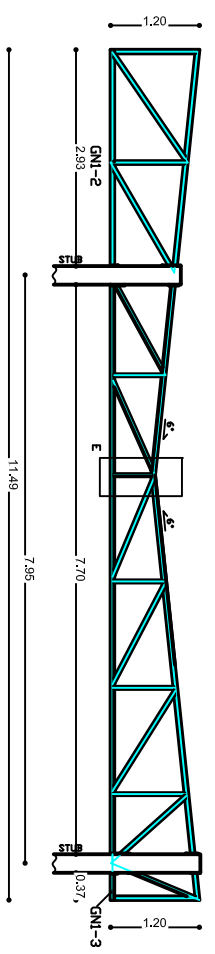

ОПШТИНА РАЖАЉ
КОМПЛЕКС "РМ" 200

УРБАНИСТИЧКИ ПРОЈЕКАТ

ИЗГРАДЊЕ БЕНЗИНСКО ГАСНЕ СТАНИЦЕ ЗА ОБЈЕКТА НА ВОЗИЛА ТЕЖИНИ
ГОРВОМ И ТЕЖИНИ НАЧЕТНИМ ПЛОМИ ПАРКИРАЊА КОСМИ ПАРКЕТИМА БРОЈ 4860,
4859 СРЕ КО БРАЧНИ, ОПШТИНА РАЖАЉ