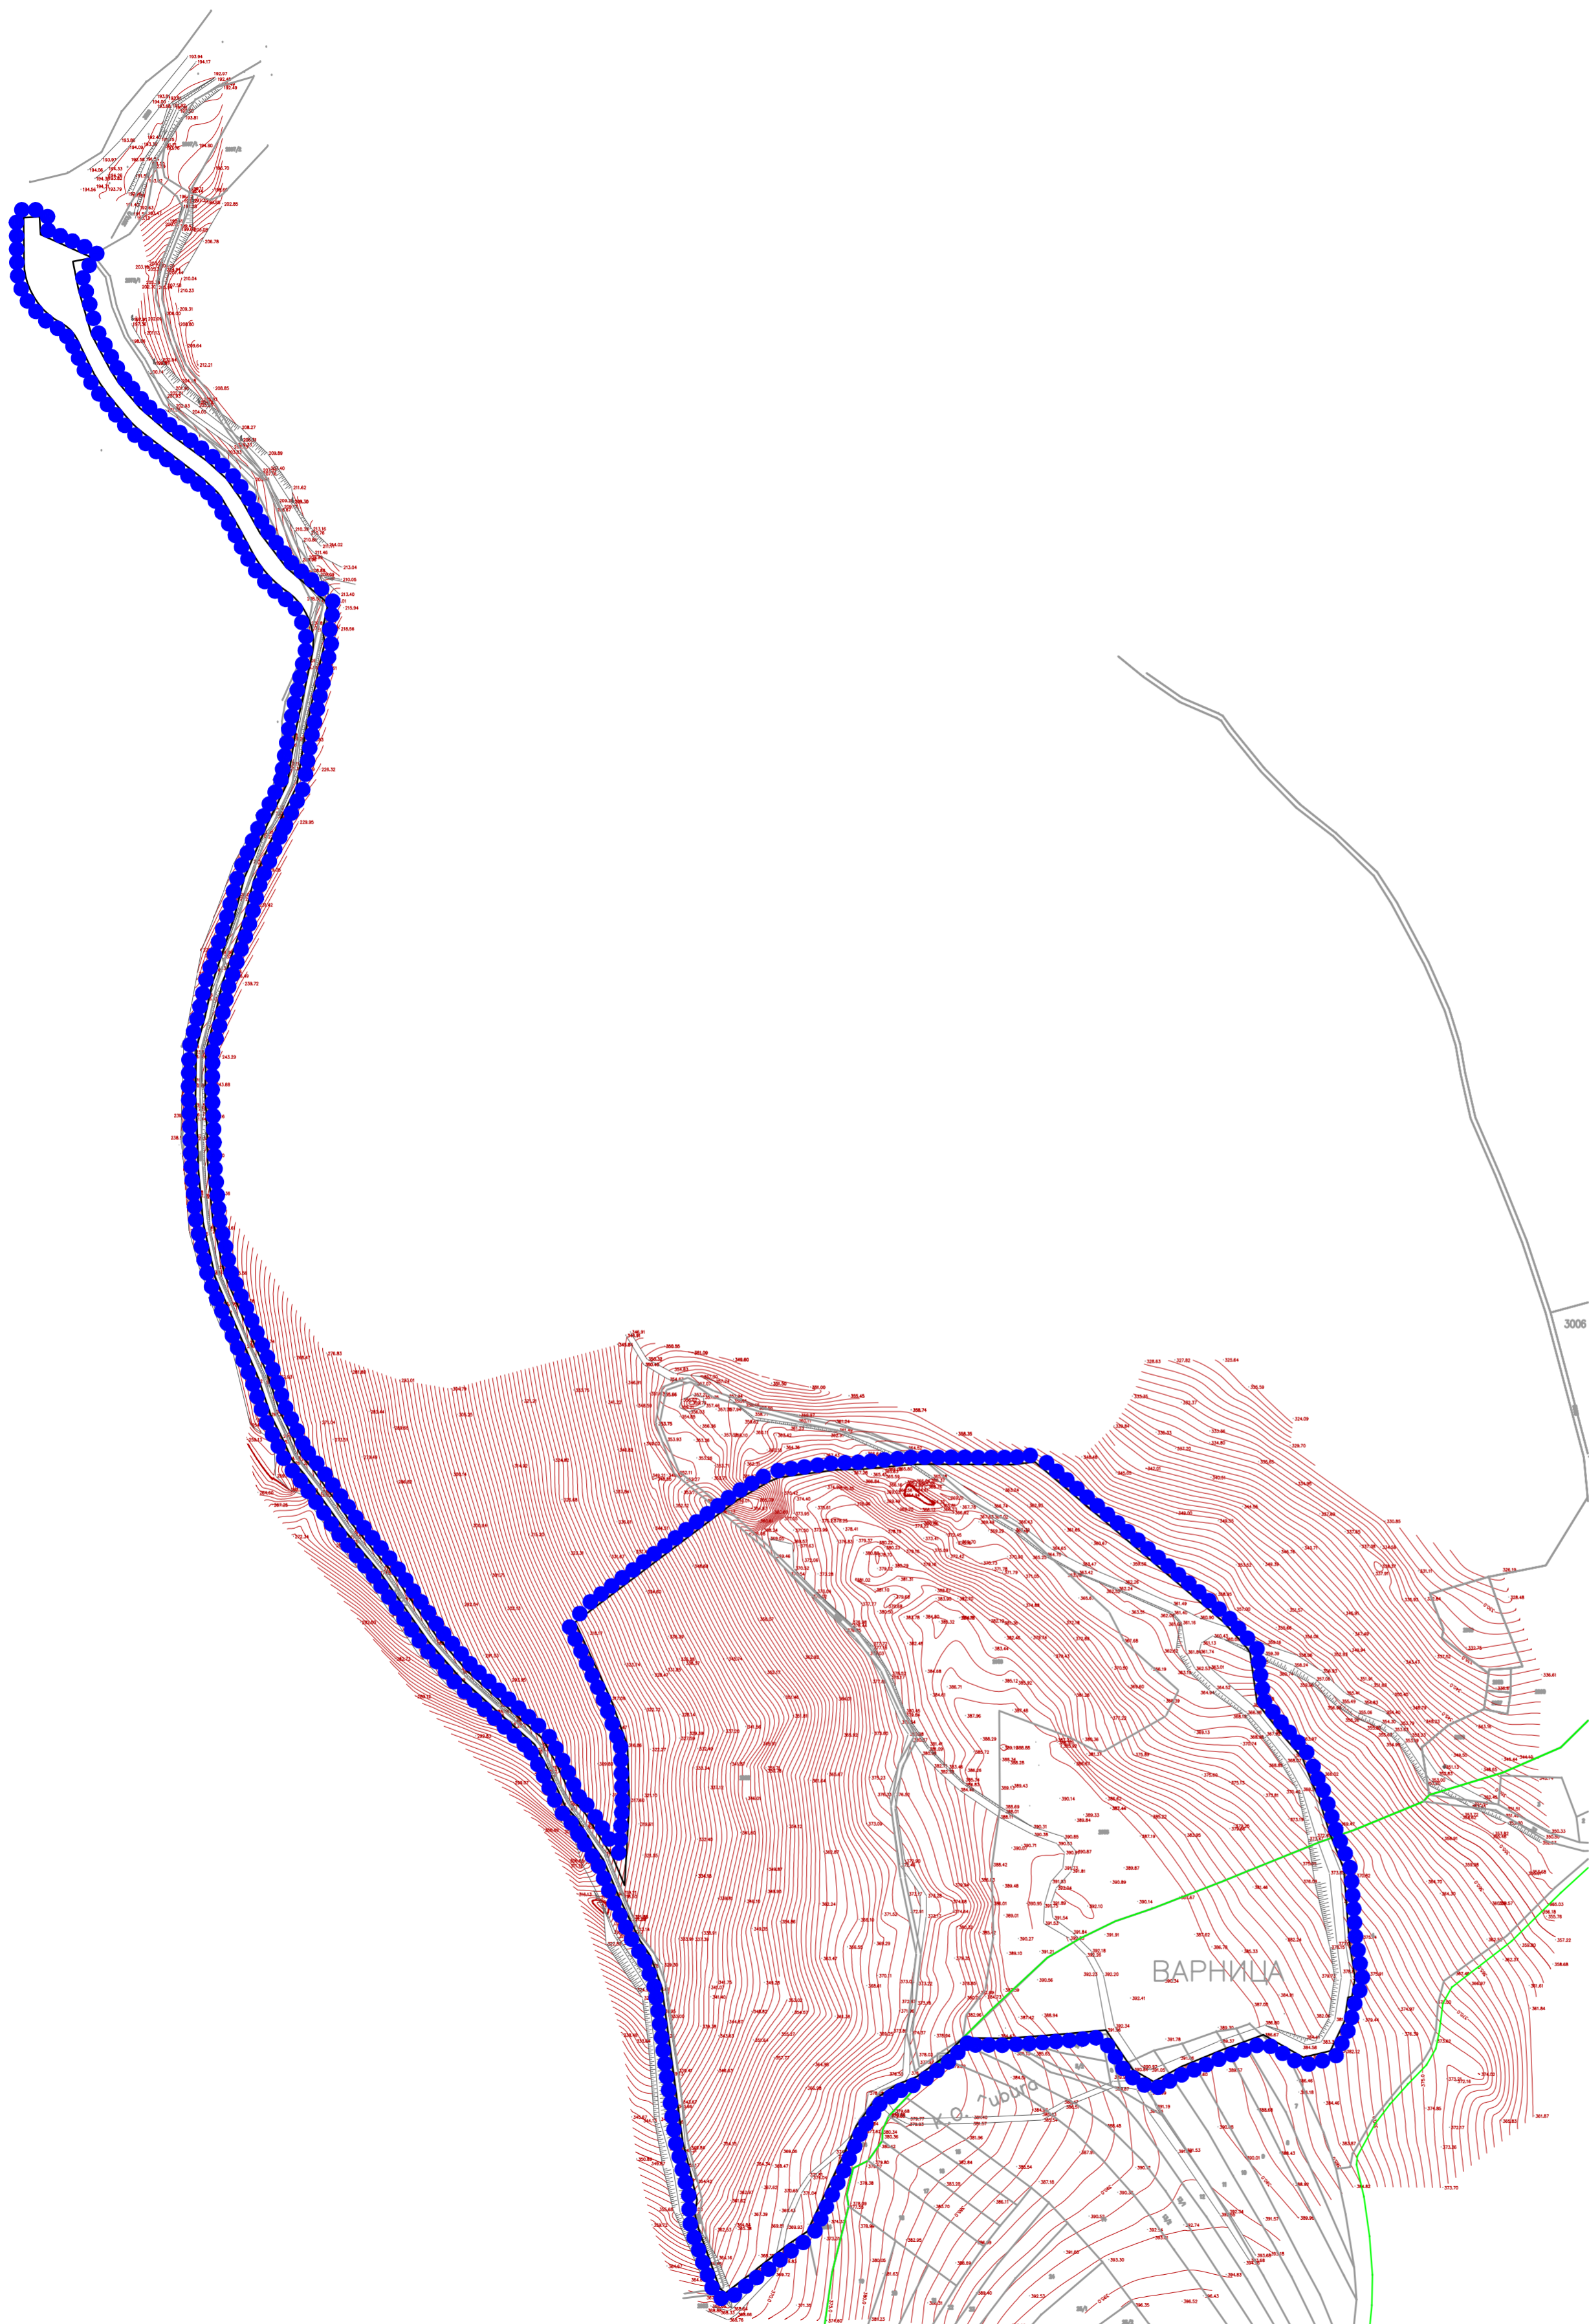

ПЛАН ДЕТАЉНЕ РЕГУЛАЦИЈЕ
 простора за експлоатацију кречњака на локалитету "Варница"
 у општини Ражањ

ЛЕГЕНДА:

-  ГРАНИЦА ПЛАНА ДЕТАЉНЕ РЕГУЛАЦИЈЕ
-  Граница катастарске парцеле
-  Постојећа ситуација

ПЛАН ДЕТАЉНЕ РЕГУЛАЦИЈЕ простора за експлоатацију кречњака на локалитету "Варница" у општини Ражањ	
- РАНИ ЈАВНИ УВИД -	
НАЗИВ ЛИСТА:	БРОЈ ЛИСТА:
КАТАСТАРСКО - ТОПОГРАФСКИ ПЛАН СА ПРЕДЛОГОМ ГРАНИЦЕ ПЛАНА	1.
РАЗМЕРА: 1 : 2 500	ДАТУМ: 2021. г.
РУКОВОДИЛАЦ РАДНОГ ТИМА: Јадранка Каралић, д.иа	ДИРЕКТОР: Марина Агатуновић
НАРУЧИЛАЦ: "ЕКСПЛОКАМ" ДОО - БЛАЦЕ	
ОБРАЂИВАЧ: "ИНФОПЛАН" Д.О.О. АРАНЂЕЛОВАЦ	
  12084 ISO 9001:2008 SRPS ISO 9001:2008	